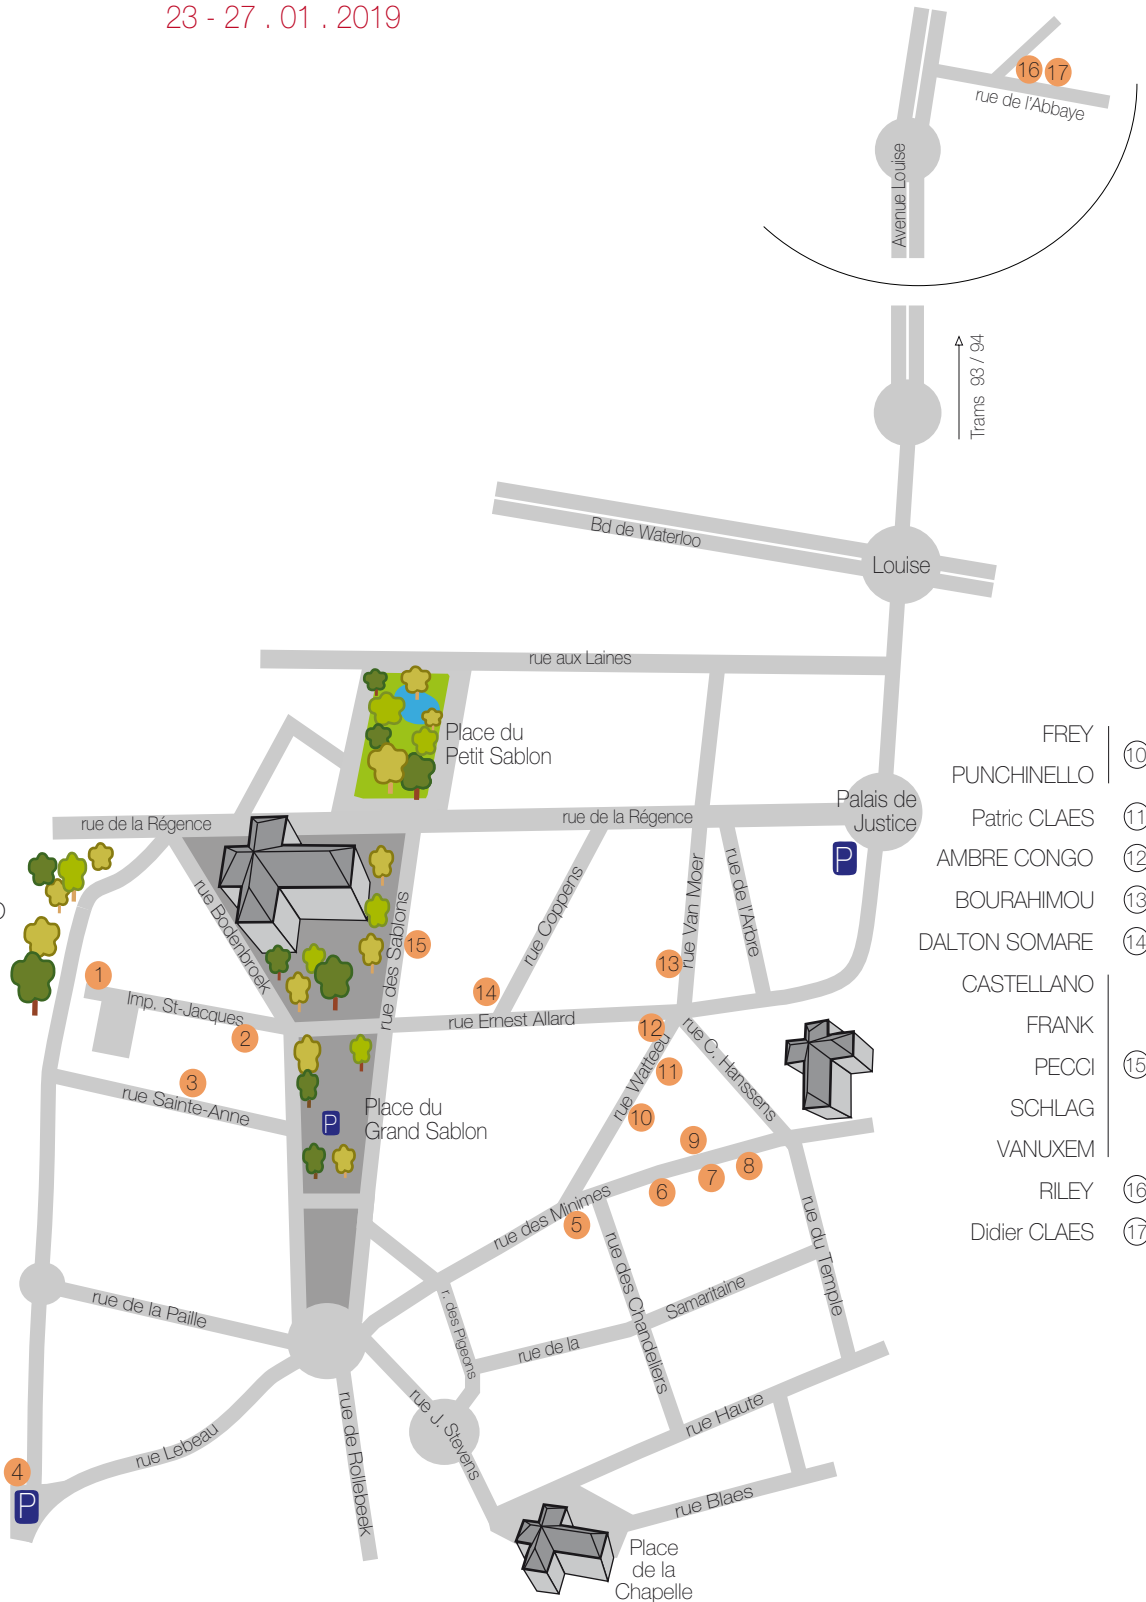

WINTER BRUNEAF

map / plan

23 - 27 . 01 . 2019

- ① BRUNEAF Secretariat
- ① AMBRE CONGO
- ② AMBRE CONGO
- ③ PRIMITIVE STUDIO
- ④ NATIVE
- ⑤ LAEREMANS
- ⑥ LARROQUE
- ⑦ DE BUCK
- ⑧ VAN CRAEN
- ⑨ VASCO & CO

- FREY ⑩
- PUNCHINELLO ⑪
- Patric CLAES ⑫
- AMBRE CONGO ⑬
- BOURAHIMOU ⑭
- DALTON SOMARE ⑮
- CASTELLANO ⑯
- FRANK ⑰
- PECCI ⑱
- SCHLAG ⑲
- VANUXEM ⑳
- RILEY ㉑
- Didier CLAES ㉒